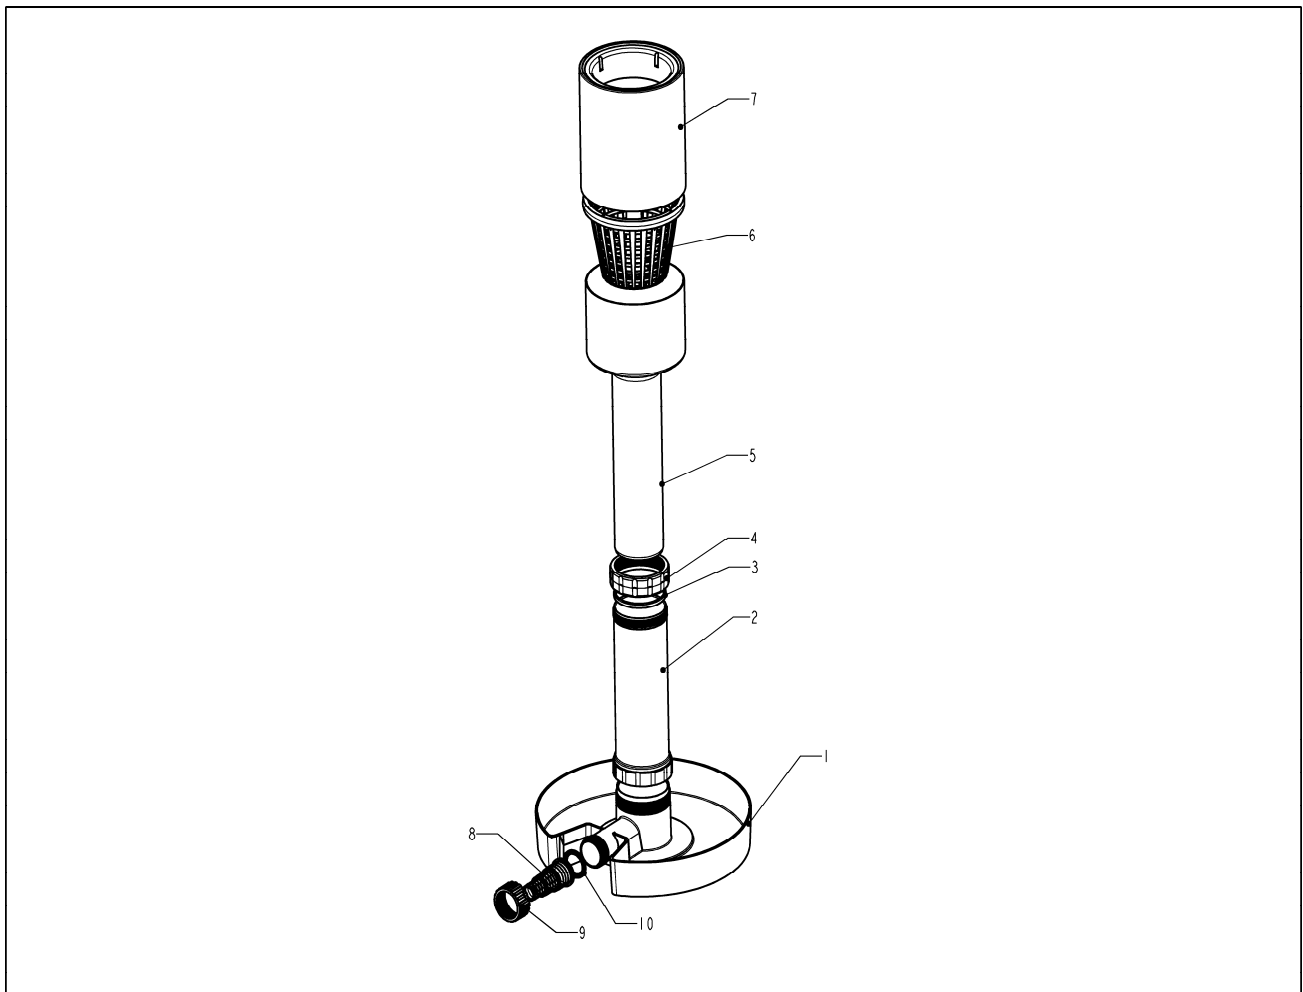

56907 Skimmer IP 350

Pos.Nr.	Ident-Nr.	Ersatzteilbezeichnung	Spare part description
1	27027	Sockel	base
2	35262	Unterteil	bottom part
3	26737	Klemmdichtung	gasket
4	35264	Überwurfmutter 3"	nut 3"
5	35263	Oberteil	upper part
6	33285	Filterkorb	basket, strainer
7	33284	Schwimmring	float ring
8	25218	Stufenschlauchtülle 1 1/2"	stepped hose tail 1 1/2" black
9	20633	Überwurfmutter 1 1/2"	back nut for hose tail 1 1/2"
10	19491	Flachdicht Tülle 1 1/2"	flat gasket for hose tail 1 1/2"